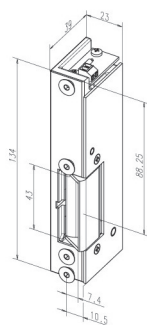

Elektrische deuropeners

Vluchtweg deuropeners - gecertificeerd

331U Vluchtweg deuropener ontgrendeld, houdkracht: 7500 N

331 RR HZ02 12V GS RECHTS

Experience a safer and more
open world

Omschrijving

Veiligheids-elektrische deuropener, dagschoot, paniekfunctie, 7.500N, lange voorplaat grijs gelakt staal, 12Vdc, ruststroom, diode, meldcontacten, rechts.

Afgebeeld Uitvoeringen met diode en schootsignalering

Eigenschappen

- Uitvoeringen met diode en schootsignalering

Artikelnaam	Art.nr	Spanning (V)	Materiaal sluitplaat	Afwerking spl	Afm. sluitplaat (hxbxd) (mm)	Draair.	Fix
331 RR HZ02 12V GS RECHTS	331UR--02802E 94	12 dc	staal	grijs gelakt	280 x 3 x 25	1/3	nee